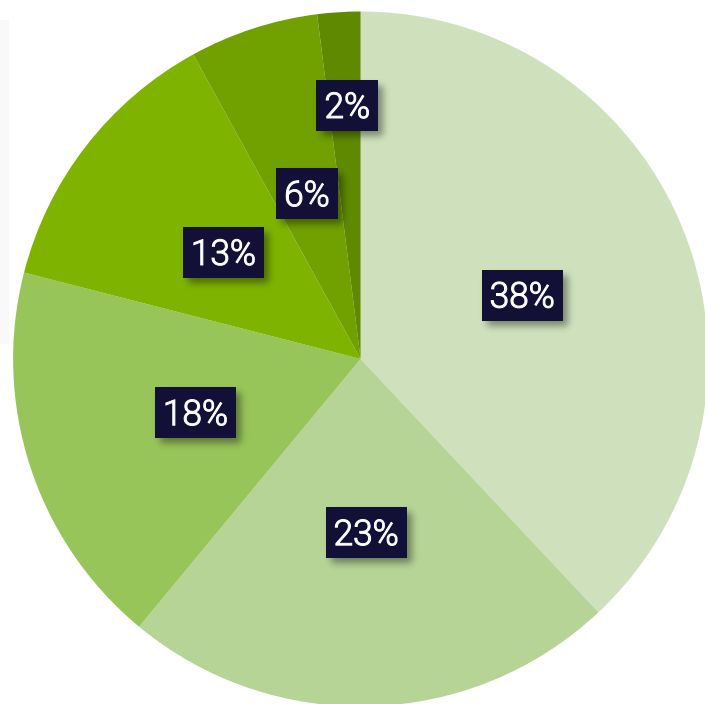

Porini Microsoft Vertical Platform

Digital Transformation
per Fashion & Retail

Ottieni
una visione globale
dei tuoi dipendenti

Piattaforma Cloud per
la digitalizzazione
dell'Healthcare

Soluzione per la Digita
Transformation di
Prodotti e Operations