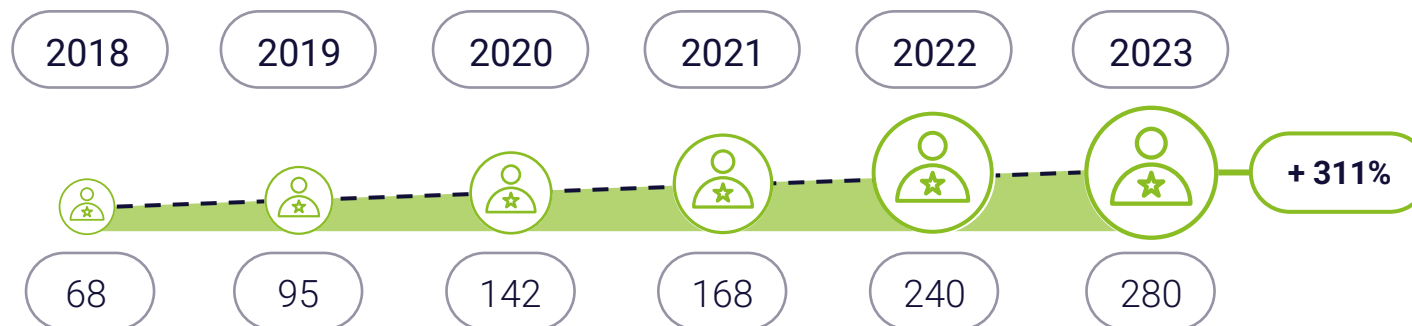

Digital Transformation Reinvented

26 MARZO 2024

Mission

Abilitiamo l'innovazione e la trasformazione digitale
attraverso la piattaforma Microsoft Intelligent Cloud

I nostri valori

Eccellenza

Conoscenza

Competenza

Trasparenza

Passione

Taylor-made

Chi siamo

Ricavi

Professionisti

Sul mercato internazionale dal 1992

- Clienti in oltre 25 paesi
- **4 uffici:** Italia, India, Portogallo, Usa
- **15 Partners certificati**