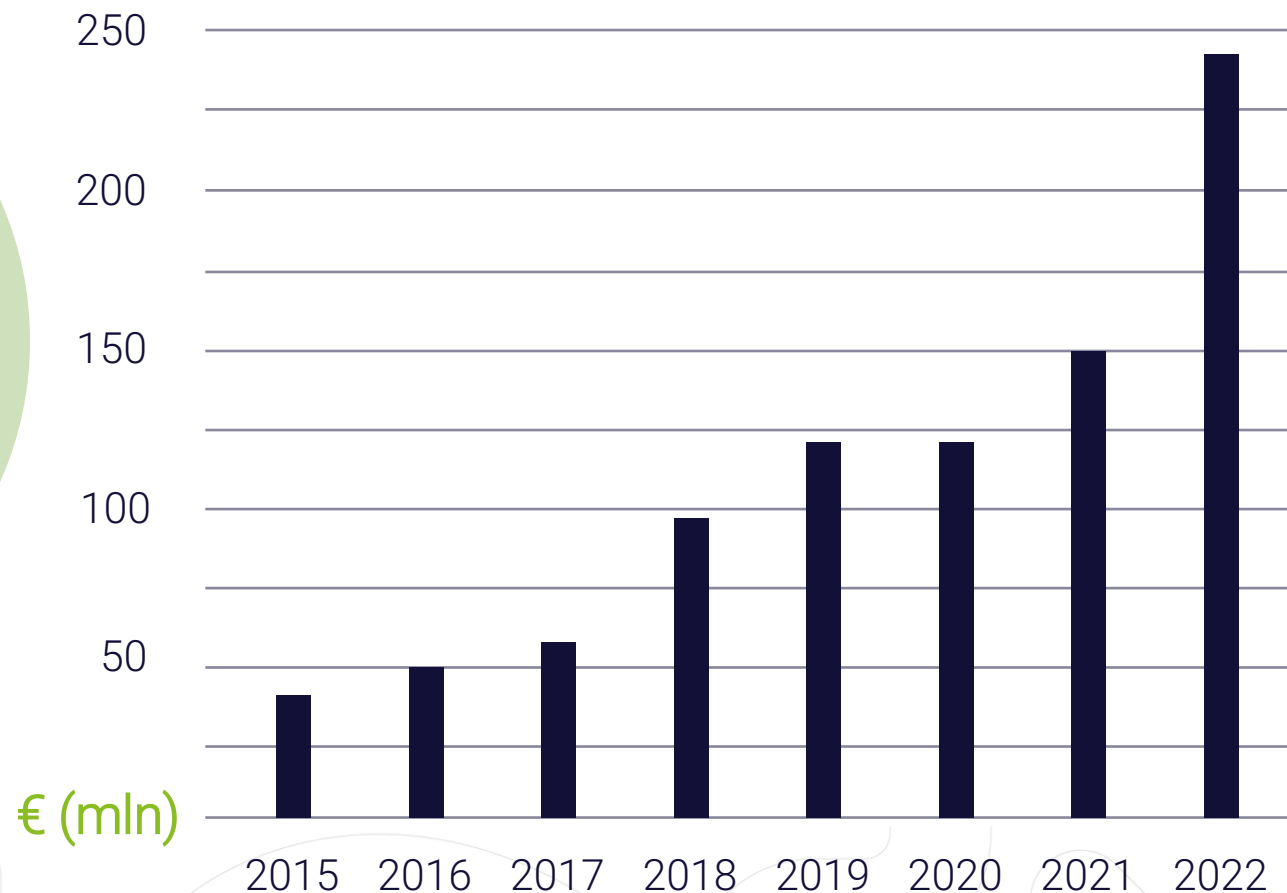

Porini Microsoft Vertical Platform

Digital Transformation
per Fashion & Retail

Ottieni
una visione globale
dei tuoi dipendenti

Piattaforma Cloud per
la digitalizzazione
dell'Healthcare

Soluzione per la Digita
Transformation di
Prodotti e Operations