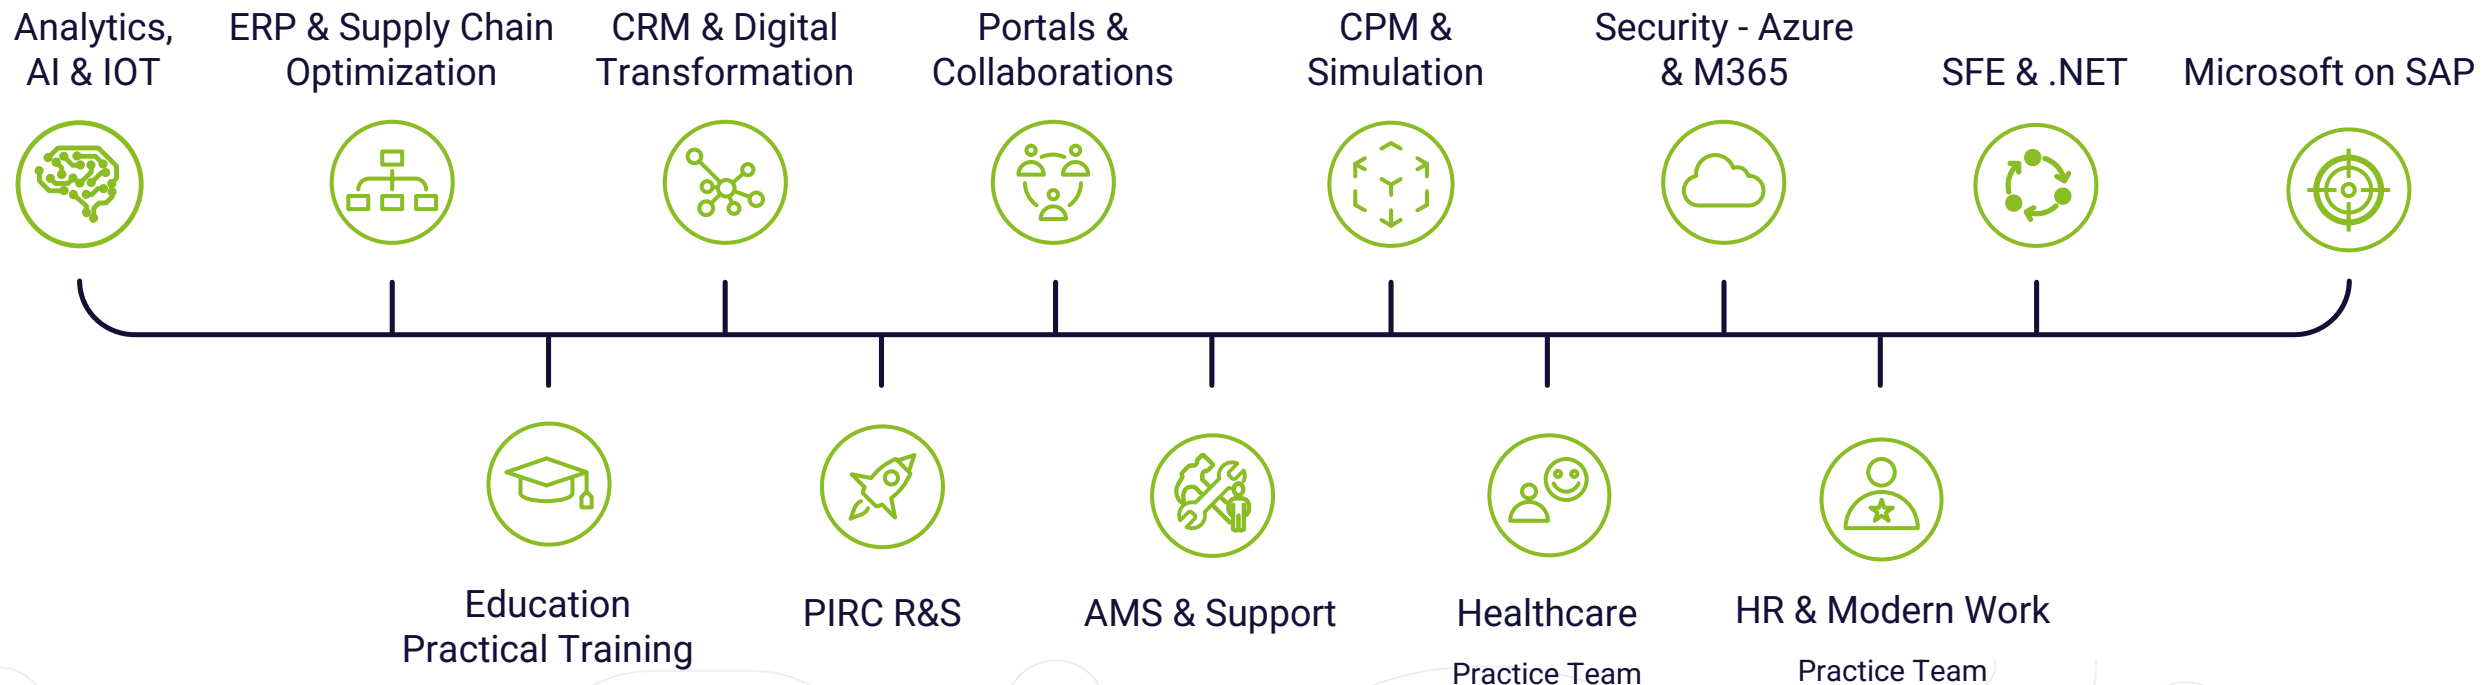

Digital Transformation Reinvented

26 MARZO 2024

Mission

Abilitiamo l'innovazione e la trasformazione digitale
attraverso la piattaforma Microsoft Intelligent Cloud

I nostri valori

Eccellenza

Conoscenza

Competenza

Trasparenza

Passione

Taylor-made

Chi siamo

Ricavi

Professionisti

Sul mercato internazionale dal 1992

- Clienti in oltre 25 paesi
- **4 uffici:** Italia, India, Portogallo, Usa
- **15 Partners certificati**

Certificazioni

Le nostre competenze

Porini è specializzata nella progettazione e nell'implementazione di strumenti di Advanced Analytics, Machine Learning, Artificial Intelligence, IOT, Performance Management, XRM, Digital Apps, Supply Chain Management, ERP, Collaboration, Knowledge Management e Security basati su **piattaforme cloud Microsoft**.

Porini contribuisce allo sviluppo di best practice innovative per migliorare i sistemi e i processi di corporate governance.

Porini Innovation & Research Center for Data Science

Il Porini Innovation & Research Center for Data Science (PIRC), fondato all'inizio del 2021, arricchisce la nostra esperienza di successo con le Università e i Centri di Ricerca, e ci consente di proporre ai nostri clienti le soluzioni più avanzate e innovative disponibili sul mercato.