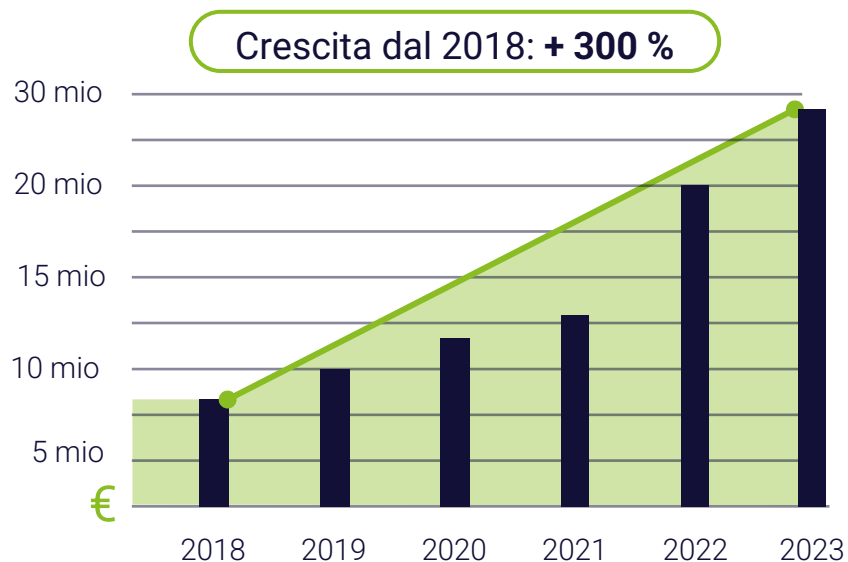

Digital Transformation Reinvented

26 MARZO 2024

Mission

Abilitiamo l'innovazione e la trasformazione digitale
attraverso la piattaforma Microsoft Intelligent Cloud

I nostri valori

Eccellenza

Conoscenza

Competenza

Trasparenza

Passione

Taylor-made

Chi siamo

Ricavi

Professionisti

Sul mercato internazionale dal 1992

- Clienti in oltre 25 paesi
- **4 uffici:** Italia, India, Portogallo, Usa
- **15 Partners certificati**